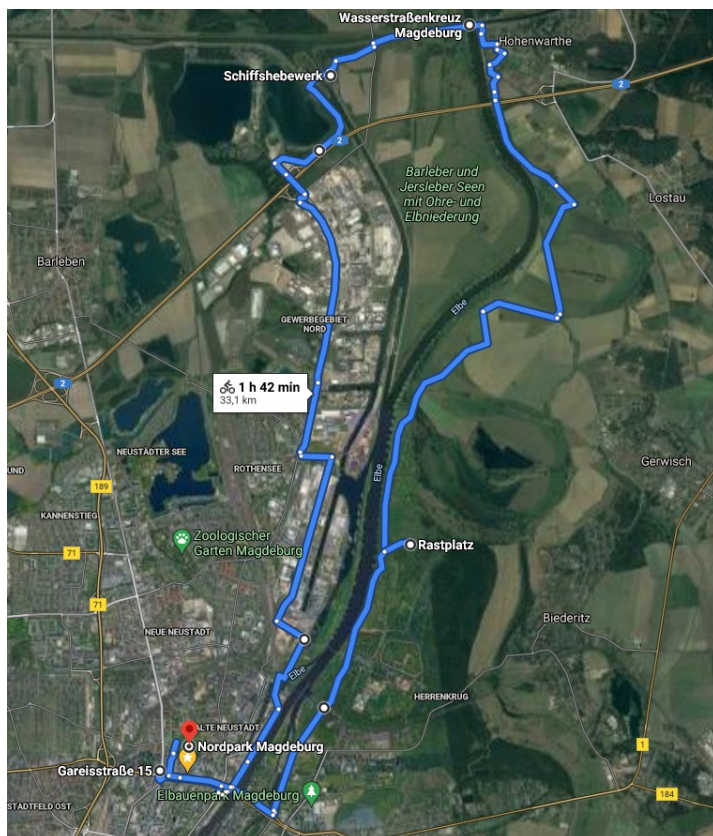

# Ablaufplan Fahrradtour

## Zeitliche Übersicht

- 10:00 Uhr Treff Medientreff zone!, Gareisstraße 15
- 10:15 Uhr Abfahrt Richtung Schiffshebewerk Rothensee inkl. Rast
- 13:00 Uhr Abfahrt Richtung Wasserstraßenkreuz Magdeburg inkl. Rast
- 14:00 Uhr Abfahrt Richtung Magdeburg über Elberadweg inkl. Rast
- 16:30 Uhr Grillen im Norpark Magdeburg
- 18:00 Uhr Ende der Veranstaltung im Medientreff zone!

## Routenpanung Übersicht